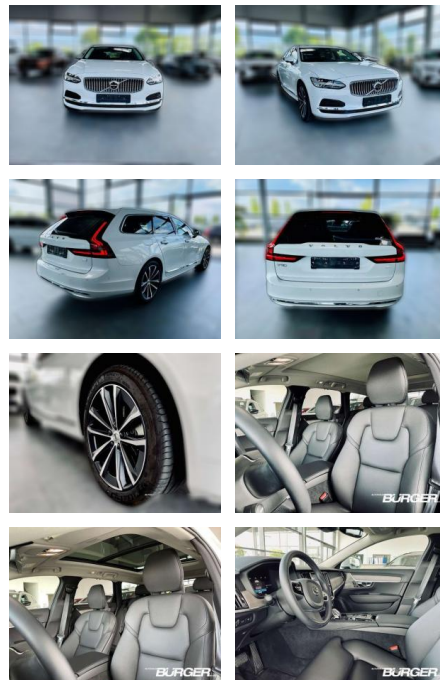

CB01-A78941 Angebotsnr.:

Erstzulassung:	Kilometer:	Farbe:	Leistung:	Kraftstoffart:
01.12.2021	33.941	Weiß	288 kW / 392 PS	Benzin

PREIS
50.930 €

FINANZIERUNGSBEISPIEL

Laufzeit: 72 Monate Anzahlung: 25 %
Basis-Finanzierung:* Mtl. Rate:
Zielraten-Finanzierung:** **431 €**