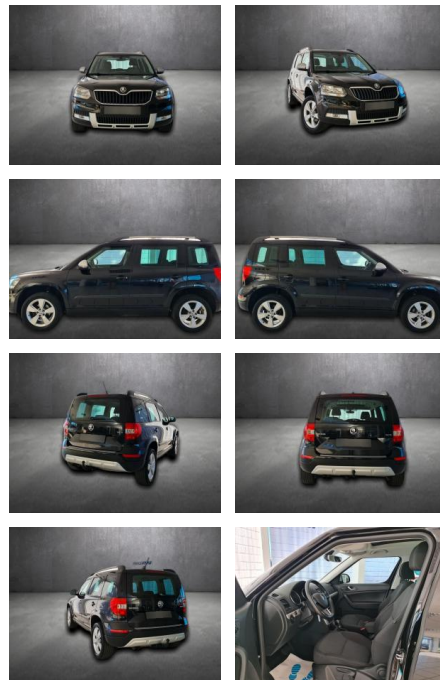

AH90-29763-12 **Angebotsnr.:**

| Erstzulassung: | Kilometer: | Farbe: | Leistung: | Kraftstoffart: | Verbr. komb. | CO2-Emission | CO2-Klasse (WLTP) |
|----------------|------------|---------|----------------|----------------|--------------|--------------|-------------------|
| 27.11.2016 | 96.184 | Diverse | 92 kW / 125 PS | Benzin | 5,8 l/100km | 134 g/km | |