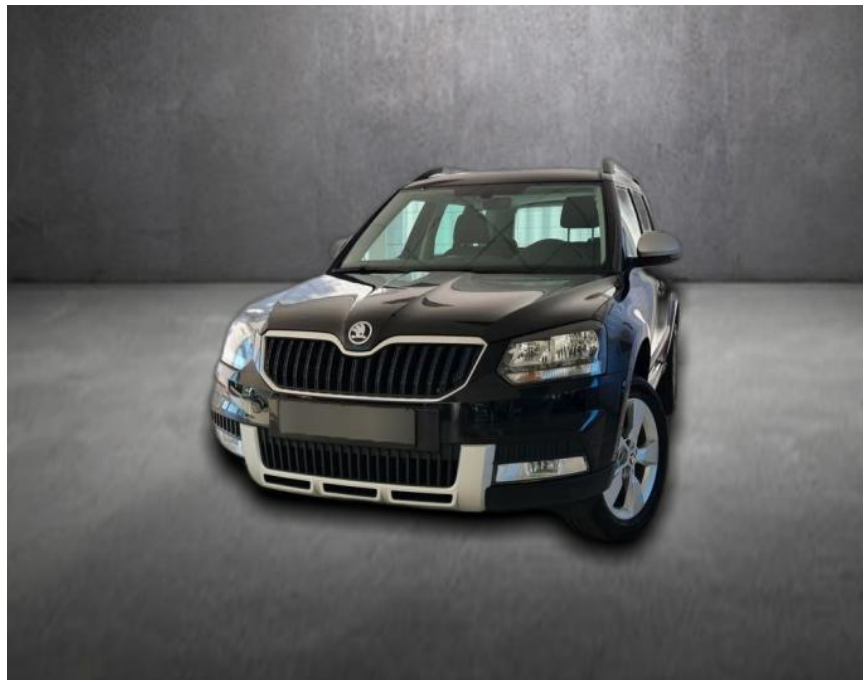

AH90-29763-12 **Angebotsnr.:**

| Erstzulassung: | Kilometer: | Farbe: | Leistung: | Kraftstoffart: | Verbr. komb. | CO2-Emission | CO2-Klasse (WLTP) |
|----------------|------------|---------|----------------|----------------|--------------|--------------|-------------------|
| 27.11.2016 | 96.184 | Diverse | 92 kW / 125 PS | Benzin | 5,8 l/100km | 134 g/km | |