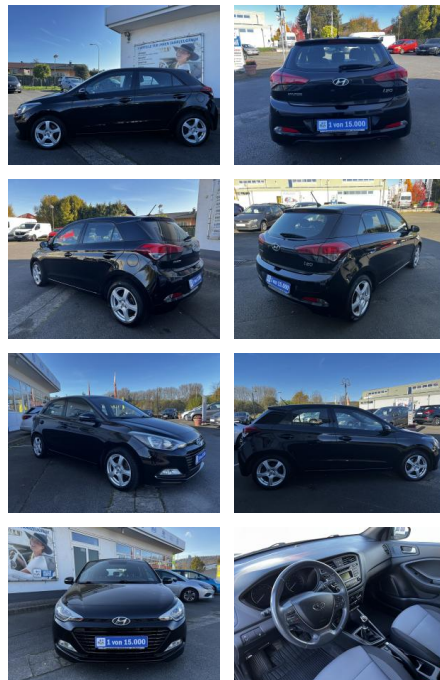

AH18-SH2410-Arg 50150

Erstzulassung:	Kilometer:	Farbe:	Leistung:	Kraftstoffart:
14.12.2017	57.000		74 kW / 101 PS	Benzin

PREIS
10.790 €

FINANZIERUNGSBEISPIEL
 Laufzeit: 72 Monate Anzahlung: 25 %
 Basis-Finanzierung:* Mtl. Rate:
 Zielraten-Finanzierung:** Mtl. Rate: **91 €**