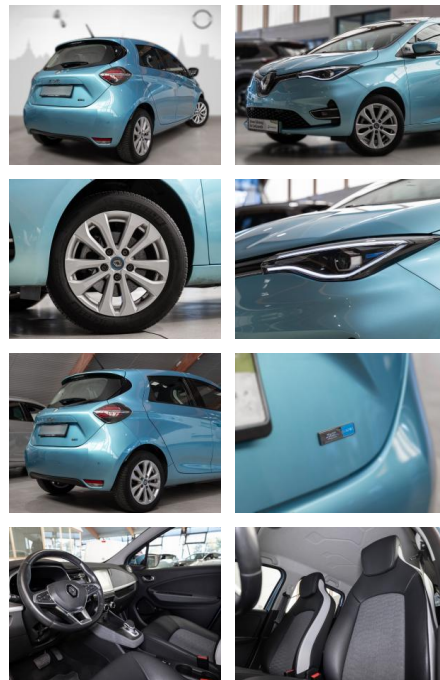

Ihr Ansprechpartner

Herr Jörg Trohl

E-Mail: info@autohaus-schoenewoerde.de

Telefon: 05835 9684912

Autohaus Mi Car Schwarz GmbH
Rietberg 18 - 29396 Schönewörde - Tel.: 05835 / 9684912

Renault ZOE Experience R110 ZE 50 (mit

RS04-16069 **Angebotsnr.:**

Erstzulassung:	Kilometer:	Farbe:	Leistung:	Kraftstoffart:	Reichweite elektr. (WLTP)
27.10.2020	36.530	Diverse	80 kW / 109 PS	Elektro	0 km

PREIS
15.880 €

FINANZIERUNGSBEISPIEL

Laufzeit: 72 Monate   Anzahlung: 25 %
Basis-Finanzierung:*   Mtl. Rate:
Zielraten-Finanzierung:** **134 €**

* Basisfinanzierung: Anzahlung: 3.970 Euro, Laufzeit: 72 Monate, Nettodarlehen: 11.910 Euro, Gesamtbetrag: 18.735 Euro, Zinssätze: 7.71% Sollz. (gebunden), 7.99% eff.
** Zielratenfinanzierung: Anzahlung: 3.970 Euro, Laufzeit: 72 Monate, Nettodarlehen: 11.910 Euro, Zielrate: 7.940 Euro, Gesamtbetrag: 19.845 Euro, Zinssätze: 7.71% Sollz. (gebunden), 7.99% eff.,

Vermittlung für: Santander Consumer Bank
Repräsentatives Beispiel gem. § 17 Abs. 4 PAngV. Diese Finanzierungsangebote sind Beispiele. Gerne ermitteln wir für Sie Ihr individuelles Angebot.

Ausstattung

Sicherheit

- Reifendruckkontrollsystem
- Spurhalteassistent

Multimedia

- USB
- Verkehrszeichenerkennung
- Sprachsteuerung
- Touchscreen

Komfort

- Berganfahrassistent
- Beheizbares Lenkrad
- Lederlenkrad

Weiteres

- **Ausstattungsapakete:**
- **Geschwindigkeits-Regelanlage (Tempomat): Lenkrad (Leder) mit Multifunktion**
- Audiobedienung am Lenkrad
- Geschwindigkeits-Begrenzeranlage

- **Multimedia-System Easy Link (Touchscreen 7"): Audio-/Radio-Fernbedienung am Lenkrad**
- USB-Anschluss inkl. AUX-IN-Anschluss (Plug & Music)
- Freisprecheinrichtung (Bluetooth) mit Sprachsteuerung
- Radioempfang digital (DAB+)
- **Visio-Paket: Rückfahrkamera**
- Nebelscheinwerfer LED
- Einparkhilfe vorn und hinten
- **Winter-Paket: Sitzheizung vorn**
- Lenkrad heizbar
- **Lenkrad (Leder) Weitere Ausstattungen:**
- ***Getriebe**
- Automatik
- ***Technik**
- Bordcomputer
- Volldigitales Kombiinstrument
- ***Assistenten**
- Verkehrszeichenerkennung

- Regensensor
- Fernlichtassistent
- Lichtsensor
- Berganfahrassistent
- Spurhalteassistent
- Spurwechselsassistent
- ***Komfort**
- Klimaanlage
- Servolenkung
- Zentralverriegelung
- Elektrischer Fensterheber
- Sitzheizung
- Elektrische Aussenspiegel
- Tempomat
- Multifunktionslenkrad
- Keyless Go Startfunktion
- Lenksaeule einstellbar
- ParkDistanceControl vorne und hinten
- Lederlenkrad
- Geschwindigkeitsbegrenzungsanlage
- ***Sicht**

STÄNDIG ÜBER 15.000 FAHRZEUGE IM BESTAND!