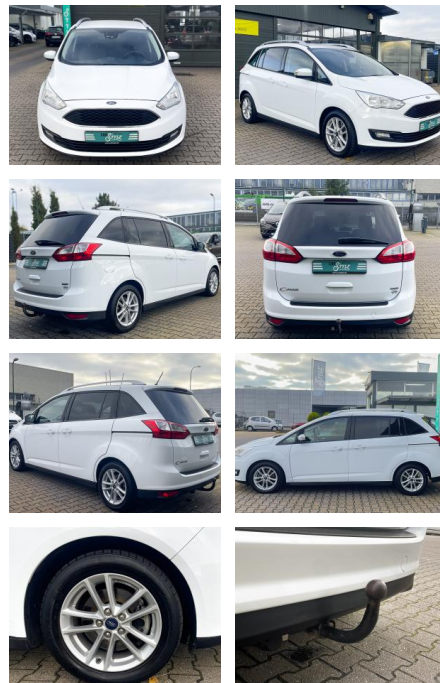

## Ford Grand C-Max 1.0 EcoBoost Trend 7 SITZER AHK

CS01-FO2409344 Gebotsnr.:

Erstzulassung:	Kilometer:	Farbe:	Leistung:	Kraftstoffart:
23.10.2018	116.700	Weiß	92 kW / 125 PS	Benzin

**PREIS**  
**9.760 €**