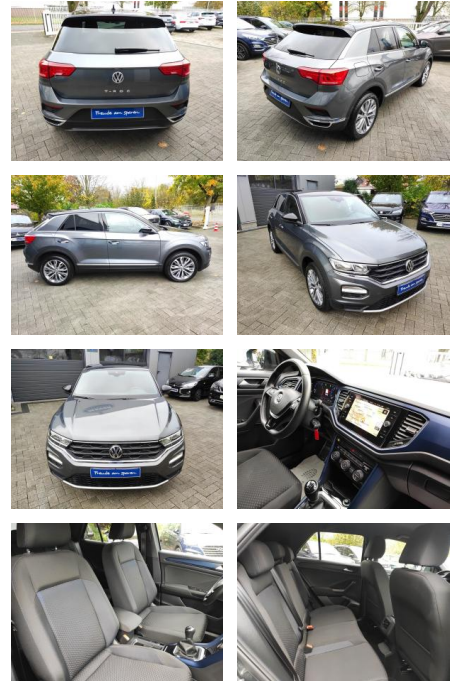

AM35-29302 **Angebotsnr.:**

Erstzulassung:	Kilometer:	Farbe:	Leistung:	Kraftstoffart:
06.05.2021	52.240		110 kW / 150 PS	Benzin

PREIS
27.950 €

FINANZIERUNGSBEISPIEL

Laufzeit: 72 Monate Anzahlung: 25 %
 Basis-Finanzierung:* Mtl. Rate:
 Zielraten-Finanzierung:** **237 €**