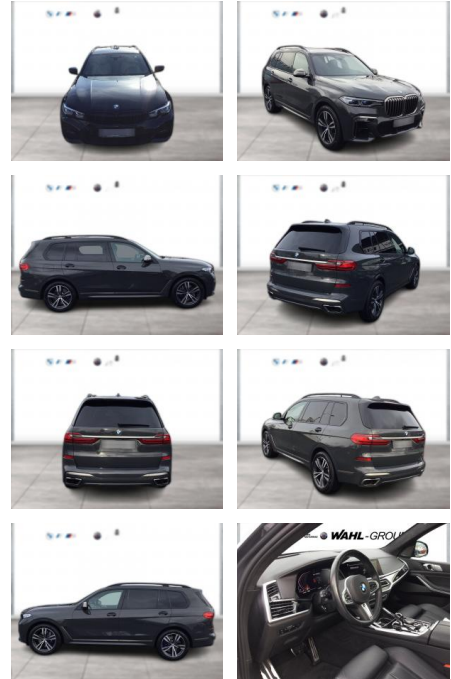

WG05-231984 **Angebotsnr.:**

Erstzulassung:	Kilometer:	Farbe:	Leistung:	Kraftstoffart:
01.09.2021	48.200	Grau	390 kW / 530 PS	Benzin

PREIS
80.200 €

FINANZIERUNGSBEISPIEL

Laufzeit: 72 Monate Anzahlung: 25 %
Basis-Finanzierung:* Mtl. Rate:
Zielraten-Finanzierung:** **679 €**