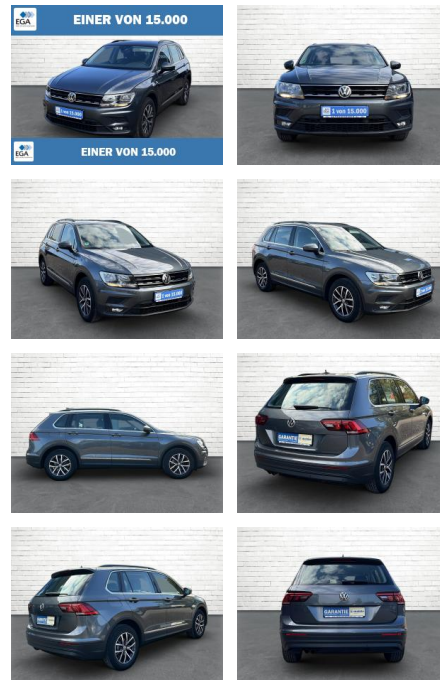

AB73-0008-959Angebotsnr.:

Erstzulassung:	Kilometer:	Farbe:	Leistung:	Kraftstoffart:
13.09.2019	94.535	Grau	110 kW / 150 PS	Benzin

PREIS	FINANZIERUNGSBEISPIEL	
20.060 €	Laufzeit: 72 Monate	Anzahlung: 25 %
	Basis-Finanzierung:**	Mtl. Rate:
	Zielraten-Finanzierung:**	170 €