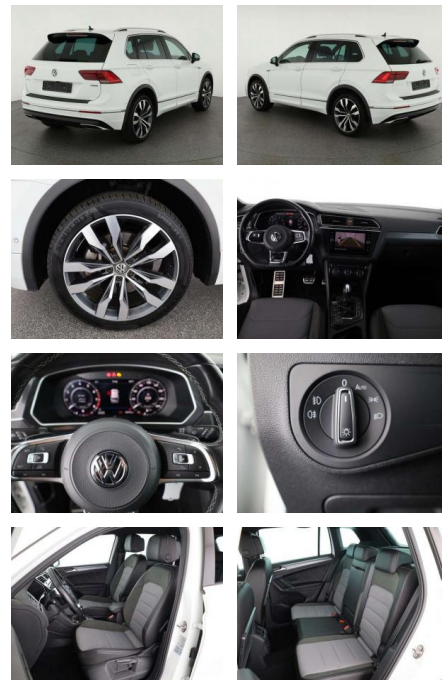

AN07-JW405174 Angebotsnr.:

Erstzulassung:	Kilometer:	Farbe:	Leistung:	Kraftstoffart:
01.04.2018	56.000	Weiß	162 kW / 220 PS	Benzin

PREIS
29.320 €

FINANZIERUNGSBEISPIEL

Laufzeit: 72 Monate Anzahlung: 25 %
 Basis-Finanzierung:* Mtl. Rate:
 Zielraten-Finanzierung:** **248 €**