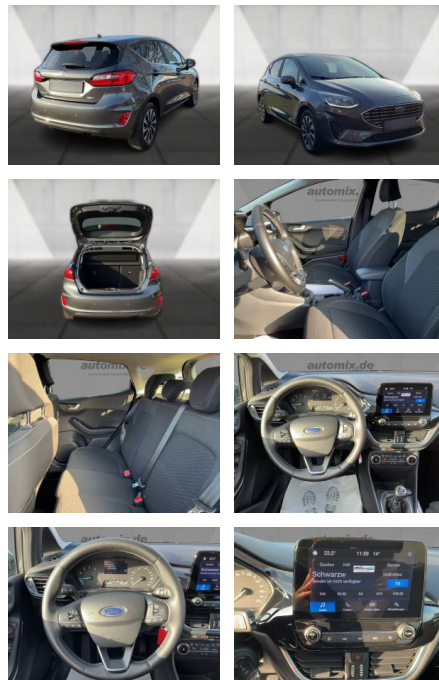

## Ford Fiesta ,LED,SHZ,Navi,Tempomat,PDC

WA00-30686 **Angebotsnr.:**

| Erstzulassung: | Kilometer: | Farbe: | Leistung:      | Kraftstoffart: |
|----------------|------------|--------|----------------|----------------|
| 01.03.2022     | 62.100     | Grau   | 92 kW / 125 PS | Benzin         |

### Multimedia

- Radio
- Navigation mit Bildschirm
- MP3 Anschluss
- Bluetooth