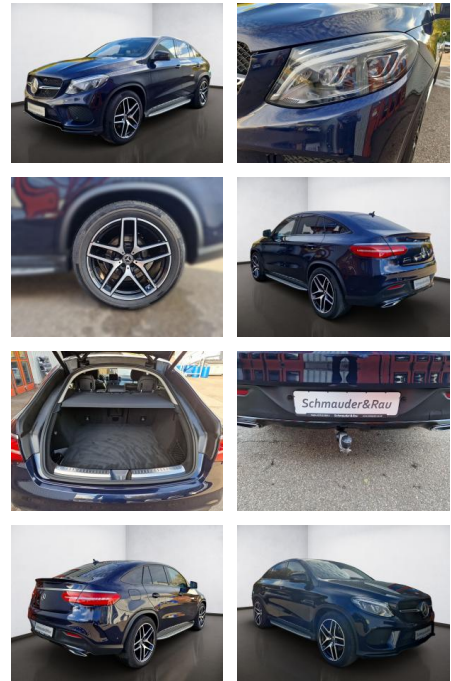

## Mercedes-Benz GLE 350 d AMG-Line 4Matic,AHK,Nigh...

AS08-JS2410-2 Angebot Nr.:

| Erstzulassung: | Kilometer: | Farbe: | Leistung:       | Kraftstoffart: |
|----------------|------------|--------|-----------------|----------------|
| 04.12.2017     | 56.900     | Blau   | 190 kW / 258 PS | Diesel         |