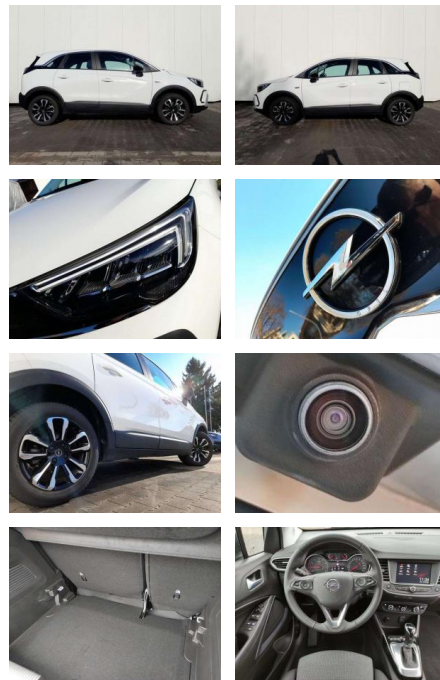

## Opel Crossland Aut Elegance NAVI/APP~LED~LR

AP08-310276 Angebotsnr.:

Erstzulassung:	Kilometer:	Farbe:	Leistung:	Kraftstoffart:	Verbr. komb.	CO2-Emission	CO2-Klasse (WLTP)
01.07.2022	12.460	Weiß	96 kW / 131 PS	Benzin	6,0 l/100km	136 g/km	E