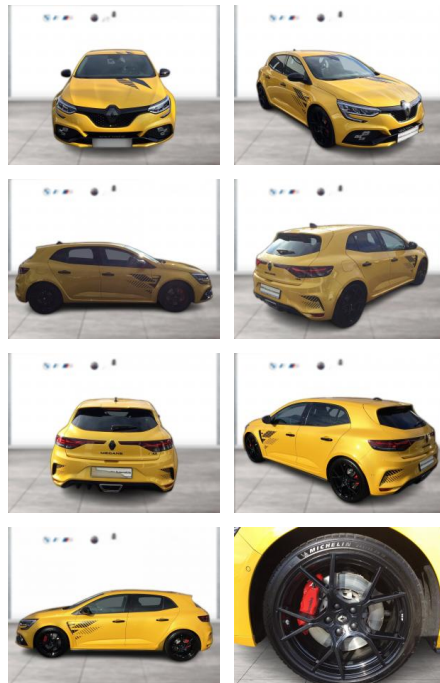

Ihr Ansprechpartner

Herr Sedat Tekin
E-Mail: info@autohaus-schoenewoerde.de
Telefon: 05835 9684912

Autohaus Mi Car Schwarz GmbH
Rietberg 18 - 29396 Schönewörde - Tel.: 05835 / 9684912

Renault Megane 1.8 TCE R.S. ULTIME DKG HUD NAVI

WG05-263703 Angebotsnr.:

Erstzulassung:	Kilometer:	Farbe:	Leistung:	Kraftstoffart:
01.08.2023	10.500	Gelb	221 kW / 300 PS	Benzin

PREIS	FINANZIERUNGSBEISPIEL	
47.040 €	Laufzeit: 72 Monate	Anzahlung: 25 %
	Basis-Finanzierung:**	Mtl. Rate:
	Zielraten-Finanzierung:**	398 €