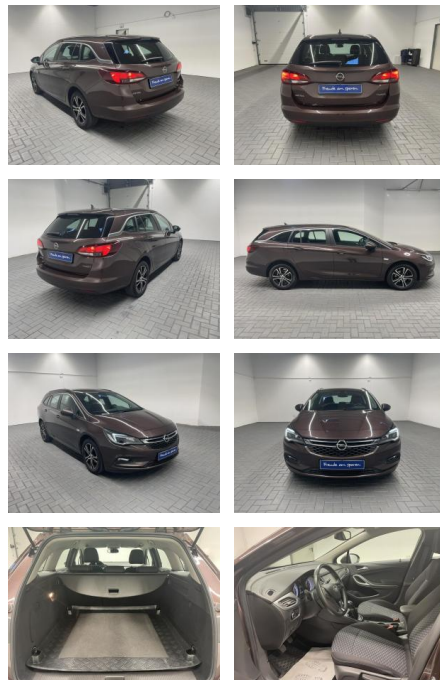

AM35-29319 **Angebotsnr.:**

Erstzulassung:	Kilometer:	Farbe:	Leistung:	Kraftstoffart:
24.03.2017	85.570		110 kW / 150 PS	Benzin

PREIS
18.750 €

FINANZIERUNGSBEISPIEL
Laufzeit: 72 Monate Anzahlung: 25 %
Basis-Finanzierung:* Mtl. Rate:
Zielraten-Finanzierung:** **159 €**