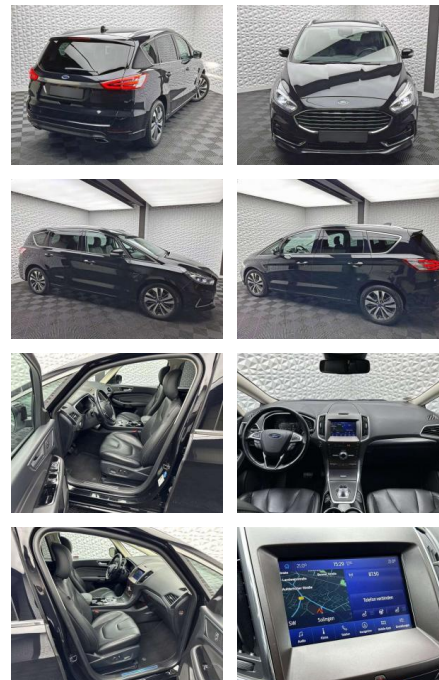

UW00-214443246 Angebotsnr.:

Erstzulassung:	Kilometer:	Farbe:	Leistung:	Kraftstoffart:	Verbr. komb.	CO2-Emission	CO2-Klasse (WLTP)
01.12.2020	74.987	Schwarz	140 kW / 190 PS	Benzin	5,1 l/100km	134 g/km	D