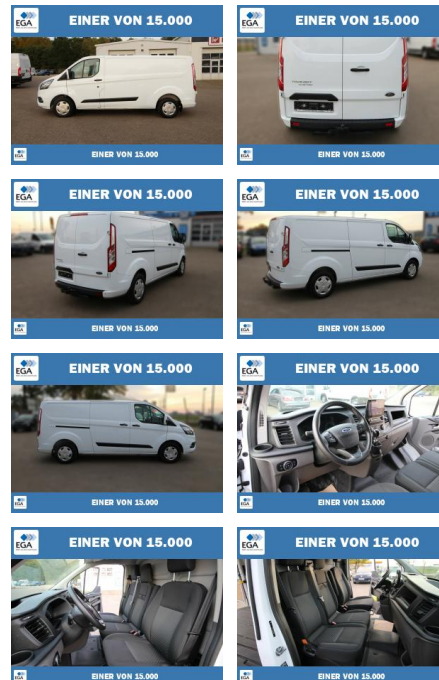

PW01-07751-127 Angebotsnr.:

Erstzulassung:	Kilometer:	Farbe:	Leistung:	Kraftstoffart:
01.02.2023	59.790	Weiß	96 kW / 131 PS	Diesel

PREIS	FINANZIERUNGSBEISPIEL	
27.910 €	Laufzeit: 72 Monate	Anzahlung: 25 %
	Basis-Finanzierung:**	Mtl. Rate:
	Zielraten-Finanzierung:**	236 €