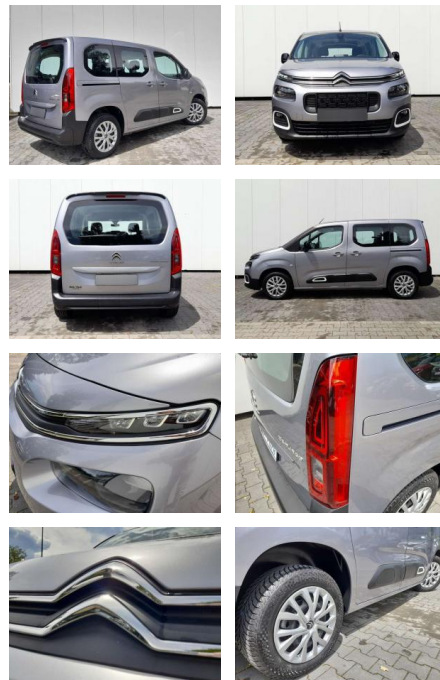

Ihr Ansprechpartner

Herr Sedat Tekin

E-Mail: info@autohaus-schoenewoerde.de

Telefon: 05835 9684912

Autohaus Mi Car Schwarz GmbH
Rietberg 18 - 29396 Schönewörde - Tel.: 05835 / 9684912

Citroën Berlingo Berlingo 1.2 Feel

AP08-310806 **Angebotsnr.:**

Erstzulassung:	Kilometer:	Farbe:	Leistung:	Kraftstoffart:	Verbr. komb.	CO2-Emission	CO2-Klasse (WLTP)
01.05.2023	13.500	Grau	81 kW / 110 PS	Benzin	7,0 l/100km	160 g/km	F

PREIS
25.190 €

FINANZIERUNGSBEISPIEL

Laufzeit: 72 Monate   Anzahlung: 25 %
Basis-Finanzierung:*   Mtl. Rate:
Zielraten-Finanzierung:** **213 €**

* Basisfinanzierung: Anzahlung: 6.298 Euro, Laufzeit: 72 Monate, Nettodarlehen: 18.893 Euro, Gesamtbetrag: 29.719 Euro, Zinssätze: 7.71% Sollz. (gebunden), 7.99% eff.
** Zielratenfinanzierung: Anzahlung: 6.298 Euro, Laufzeit: 72 Monate, Nettodarlehen: 18.893 Euro, Zielrate: 12.595 Euro, Gesamtbetrag: 31.480 Euro, Zinssätze: 7.71% Sollz. (gebunden), 7.99% eff.,

Vermittlung für: Santander Consumer Bank
Repräsentatives Beispiel gem. § 17 Abs. 4 PAngV. Diese Finanzierungsangebote sind Beispiele. Gerne ermitteln wir für Sie Ihr individuelles Angebot.

Ausstattung

Sicherheit

- Anti-Blockiersystem ABS

Multimedia

- Radio

Weiteres

- Sonderausstattung 2.Sitzreihe
- Einzelsitze klappbar (3 Sitzplätze) [Isofix-Aufnahmen für Kindersitz an Rücksitz] Audiosystem: Radio mit CD-Player inkl. MP3-/WMA-Wiedergabefunktion Digitalradio DAB und DAB+ (Tri-Tuner) [Radioempfang digital (DAB)]
- Freisprecheinrichtung Bluetooth
- USB-Anschluss
- Mobile Online Dienste MirrorLink und AppinCar (Mirror Screen)] Lenkrad mit Multifunktion [Lenkrad (Leder)] Metallic-Lackierung Sitzheizung vorn

- Fensterheber elektrisch vorn rechts] Gepäckraumabdeckung / Rollo Getriebe 6-Gang Heckklappe
- Scheibe fest [Heckscheibenwischer
- Heckscheibe heizbar
- Heckscheibe fest] Innenspiegel abblendbar Karosserie: 5-türig Klima & Sicht-Paket [Sicht-Paket
- Einschaltautomatik für Fahrlicht
- Scheibenwischer mit Regensensor
- Ablagegalerie (Modubox)
- Nebelscheinwerfer Kopf-Airbag-System Kopf-Airbag-System hinten Lendenwirbelstütze manuell verstellbar Mittelarmlehne für Fahrersitz Motor 1
- 2 Ltr. - 81 kW 12V e-THP / PureTech Multifunktionssitz vorn rechts Otto-Partikelfilter (GPF) Parkbremse elektrisch Radstand 2785 mm Reifen-Reparaturkit Reifendruck-Kontrollsystem Schadstoffarm

- mit Ausstellfenster SCR-System (AdBlue-Technologie) Seitenairbag vorn Seitenschutzflächen stoßabsorbierend
- Black (Airbump) Sicherheits-Paket [Geschwindigkeits-Regelanlage (Tempomat) inkl. Geschwindigkeits-Begrenzeranlage
- Fahrassistenz-System: Aktiver Notbrems-Assistent (Active Safety Brake)
- Fahrassistenz-System: Spurassistent (AFIL) Sicherheits-Paket plus [Fahrassistenz-System: Fernlichtassistent
- Fahrassistenz-System: Verkehrszeichenerkennung
- Fahrassistenz-System: Aufmerksamkeits-Assistent (Müdigkeitserkennungs-Sensor)] Sitz vorn links höhenverstellbar Sitzbezug / Polsterung: Stoff Stop-Start-Anlage Tagfahrlicht (separat) LED Zentralverriegelung

STÄNDIG ÜBER 15.000 FAHRZEUGE IM BESTAND!