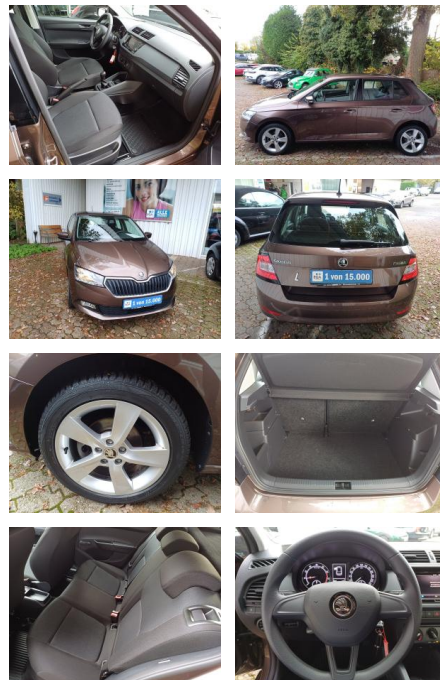

Ihr Ansprechpartner

Herr Sedat Tekin
E-Mail: info@autohaus-schoenewoerde.de
Telefon: 05835 9684912

Autohaus Mi Car Schwarz GmbH
Rietberg 18 - 29396 Schönewörde - Tel.: 05835 / 9684912

Skoda Fabia 1.0 MPI Cool Plus KLIMA*ALU*PDC*SHZG...

FL00-R6647R2Angebotsnr.:

Erstzulassung:	Kilometer:	Farbe:	Leistung:	Kraftstoffart:
27.12.2019	29.805	Braun	44 kW / 60 PS	Benzin

PREIS
13.060 €

FINANZIERUNGSBEISPIEL
Laufzeit: 72 Monate Anzahlung: 25 %
Basis-Finanzierung:* Mtl. Rate:
Zielraten-Finanzierung:** **1111 €**