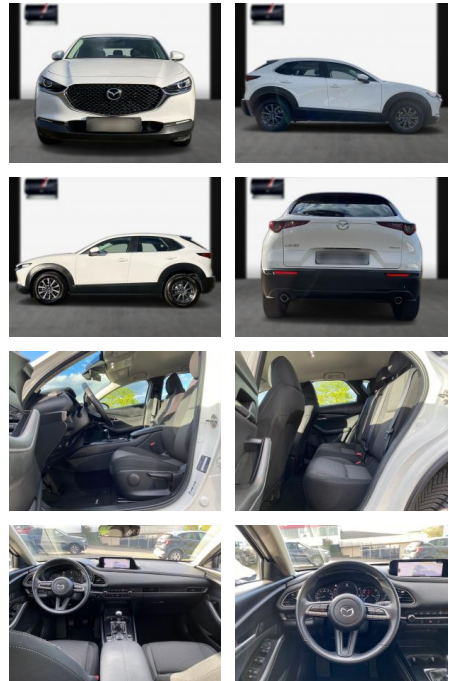

SA13-0E21320Angebotsnr.:

Erstzulassung:	Kilometer:	Farbe:	Leistung:	Kraftstoffart:
26.07.2021	70.200	Diverse	90 kW / 122 PS	Benzin

PREIS
19.020 €

FINANZIERUNGSBEISPIEL

Laufzeit: 72 Monate Anzahlung: 25 %
 Basis-Finanzierung:* Mtl. Rate:
 Zielraten-Finanzierung:** **161 €**

- ***Innen: Klimaanlage; Audiobedienung am Lenkrad; Sport-/Lederlenkrad 3-Speichen; Fensterheber elektr. vorn und hinten mit Komfortschaltung; Active Info-Display (Instrumentenanzeige digital); Gepäckraumabdeckung / Rollo; Lenksäule (Lenkrad) höhenverstellbar; Lenksäule (Lenkrad) längsverstellbar; Colorverglasung; Make-up-Spiegel beleuchtet; Schalt-/Wählhebelgriff Leder; Dachhimmel Grau**
- ***Sitze + Polster: Rücksitzlehne geteilt umklappbar; Sitz vorn links höhen-/neigungsverstellbar; Rücksitz-Klappsysteem (Karakuri-System); Sitz vorn rechts höhenverstellbar; Automatik-Sicherheitsgurte vorn und hinten; Isofix-Aufnahmen für Kindersitz**
- ***Aussen: Zentralverriegelung mit Fernbedienung; Außenspiegel elektr. anklappbar; Außenspiegel elektr.**