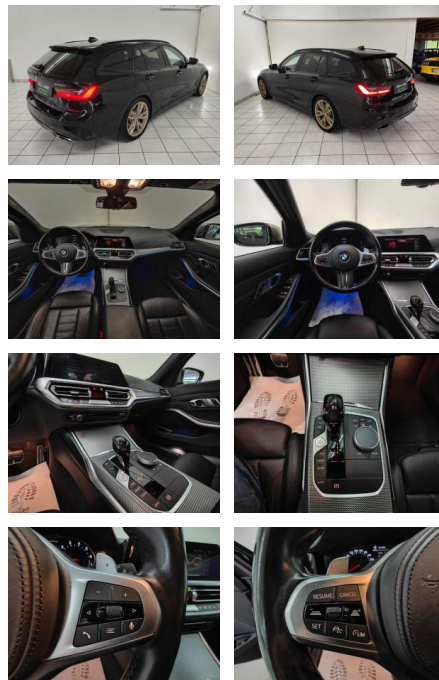

HA14-L07114 Angebotsnr.:

Erstzulassung:	Kilometer:	Farbe:	Leistung:	Kraftstoffart:	Verbr. komb.	CO2-Emission	CO2-Klasse (WLTP)
01.04.2021	97.780	Schwarz	275 kW / 374 PS	Benzin	6,9 l/100km	157 g/km	F

PREIS
40.530 €