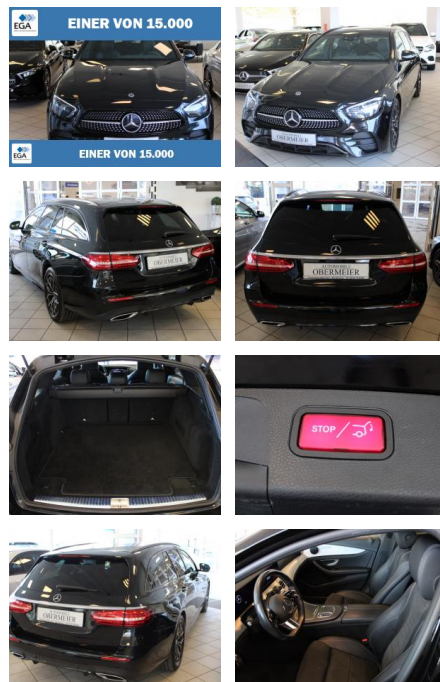

## Mercedes-Benz E 220 T d AMG 4Matic SHZ DAB PTS D...

AO15-1 24 G 180 Gebotsnr.:

**EGA**  
Mehr als eine Automarke

**EINER VON 15.000**

**EGA**  
Mehr als eine Automarke

**EINER VON 15.000**

| Erstzulassung: | Kilometer: | Farbe:  | Leistung:       | Kraftstoffart: |
|----------------|------------|---------|-----------------|----------------|
| 28.06.2021     | 88.500     | Schwarz | 143 kW / 194 PS | Diesel         |