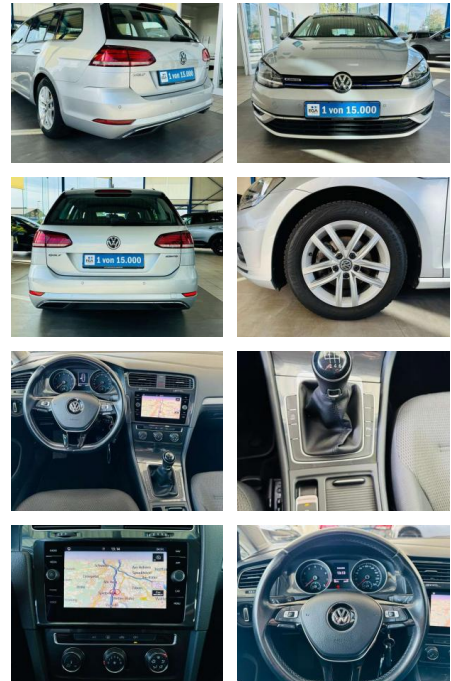

## Volkswagen Golf Variant 1.5 TSI Comfortline Nav

AV01-586949-50 Angebotsnr.:

Erstzulassung:	Kilometer:	Farbe:	Leistung:	Kraftstoffart:
01.07.2019	69.790	silber	96 kW / 131 PS	Benzin

**PREIS**  
**18.080 €**