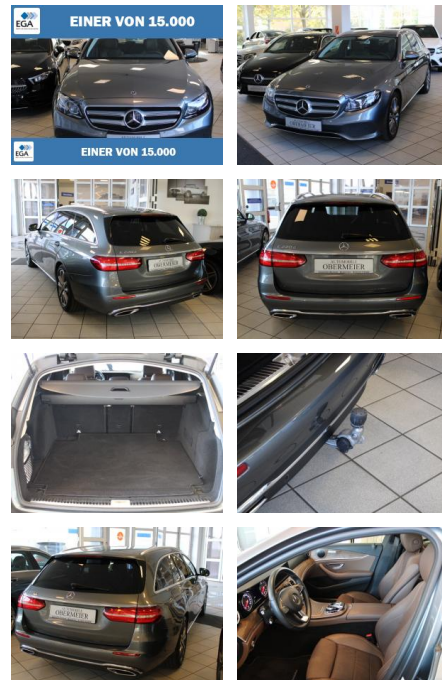

AO15-1 24 G 17 **Angebotsnr.:**

EGA
Mehr als eine Automarke

EINER VON 15.000

EGA
Mehr als eine Automarke

EINER VON 15.000

Erstzulassung:	Kilometer:	Farbe:	Leistung:	Kraftstoffart:
13.11.2018	56.350	Grau	143 kW / 194 PS	Diesel