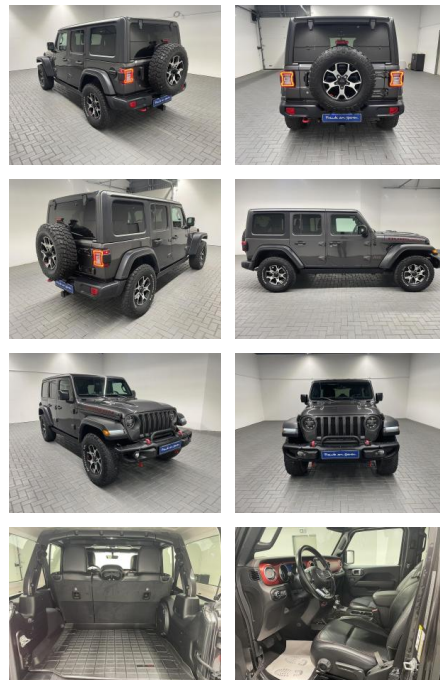

## Jeep Wrangler 4x4 Rubicon LED/Hardtop/Alpine

AM35-29301 **Angebotsnr.:**

<b>Erstzulassung:</b>	<b>Kilometer:</b>	<b>Farbe:</b>	<b>Leistung:</b>	<b>Kraftstoffart:</b>
13.07.2020	54.500		200 kW / 272 PS	Benzin