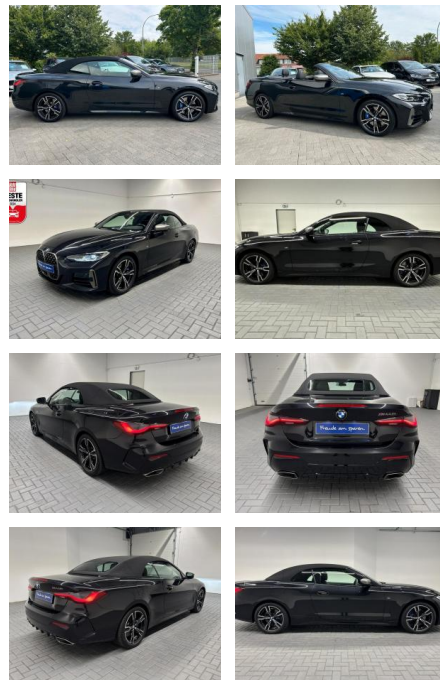

## BMW M4 i xDrive Shadow-Line LED/Kam/CarPlay

AM35-29318 **Angebotsnr.:**

Erstzulassung:	Kilometer:	Farbe:	Leistung:	Kraftstoffart:
30.04.2023	13.140		275 kW / 374 PS	Benzin

**PREIS**  
**56.600 €**