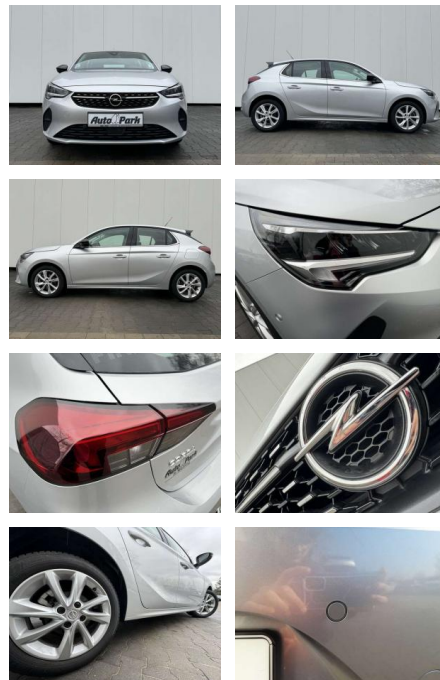

AP08-310880 **Angebotsnr.:**

Erstzulassung:	Kilometer:	Farbe:	Leistung:	Kraftstoffart:	Verbr. komb.	CO2-Emission	CO2-Klasse (WLTP)
01.01.2023	7.368	Silber	74 kW / 101 PS	Benzin	5,6 l/100km	127 g/km	D

PREIS
20.040 €