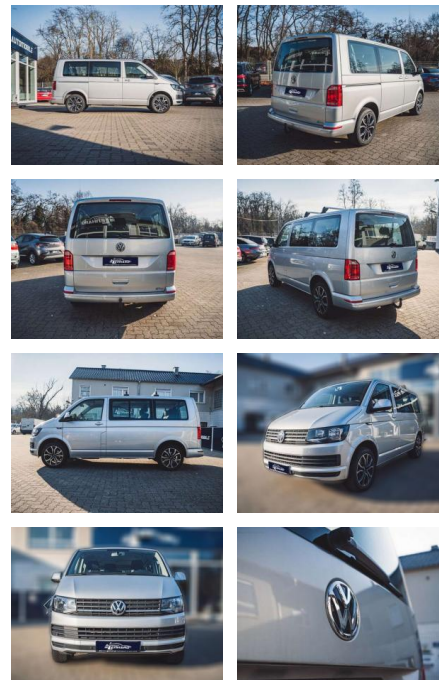

AL36-2923

Angebotsnr.:

Erstzulassung:	Kilometer:	Farbe:	Leistung:	Kraftstoffart:	Verbr. komb.	CO2-Emission	CO2-Klasse (WLTP)
01.07.2019	72.128	Silber	110 kW / 150 PS	Benzin	6,3 l/100km	165 g/km	F

PREIS
37.030 €