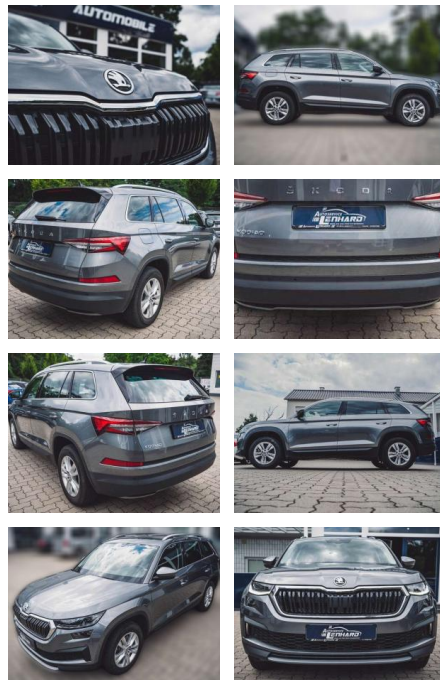

Ihr Ansprechpartner

Herr Sedat Tekin
E-Mail: info@autohaus-schoenewoerde.de
Telefon: 05835 9684912

Autohaus Mi Car Schwarz GmbH
Rietberg 18 - 29396 Schönewörde - Tel.: 05835 / 9684912

Skoda Kodiaq 2.0TDI DSG*DAB

AL36-6724 **Angebotsnr.:**

Erstzulassung:	Kilometer:	Farbe:	Leistung:	Kraftstoffart:
01.10.2022	27.923	Grau	110 kW / 150 PS	Benzin

PREIS
37.540 €

FINANZIERUNGSBEISPIEL
 Laufzeit: 72 Monate Anzahlung: 25 %
 Basis-Finanzierung:* Mtl. Rate:
 Zielraten-Finanzierung:** **318 €**