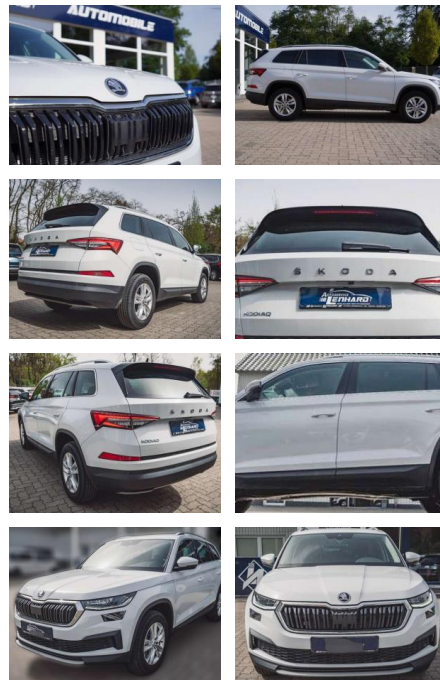

Ihr Ansprechpartner

Herr Jörg Trohl

E-Mail: info@autohaus-schoenewoerde.de

Telefon: 05835 9684912

Autohaus Mi Car Schwarz GmbH
Rietberg 18 - 29396 Schönewörde - Tel.: 05835 / 9684912

Skoda Kodiaq 2.0TDI DSG 4x4

AL36-7224

Angebotsnr.:

Erstzulassung:	Kilometer:	Farbe:	Leistung:	Kraftstoffart:
01.06.2023	25.675	Weiß	110 kW / 150 PS	Benzin

PREIS
40.630 €

FINANZIERUNGSBEISPIEL

Laufzeit: 72 Monate Anzahlung: 25 %
Basis-Finanzierung:* Mtl. Rate:
Zielraten-Finanzierung:** **344 €**