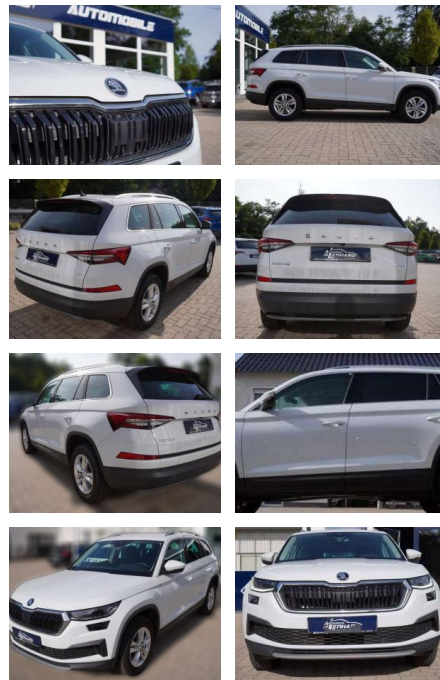

Ihr Ansprechpartner

Herr Jörg Trohl
E-Mail: info@autohaus-schoenewoerde.de
Telefon: 05835 9684912

Autohaus Mi Car Schwarz GmbH
Rietberg 18 - 29396 Schönewörde - Tel.: 05835 / 9684912

Skoda Kodiaq 2.0 TDI

AL36-6924 **Angebotsnr.:**

Erstzulassung:	Kilometer:	Farbe:	Leistung:	Kraftstoffart:
01.02.2023	29.963	Weiß	110 kW / 150 PS	Benzin

PREIS
37.480 €

FINANZIERUNGSBEISPIEL
Laufzeit: 72 Monate Anzahlung: 25 %
Basis-Finanzierung:* Mtl. Rate:
Zielraten-Finanzierung:** **317 €**