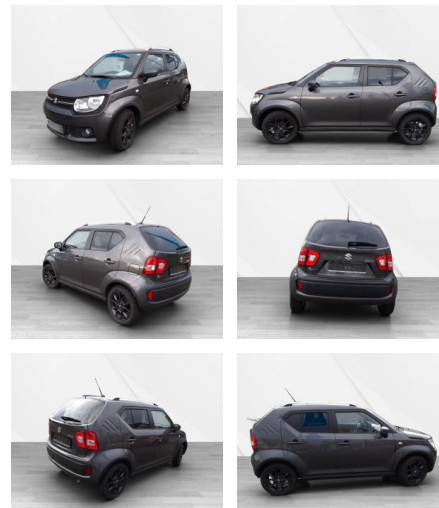

AS36-201748 **Angebotsnr.:**

Erstzulassung:	Kilometer:	Farbe:	Leistung:	Kraftstoffart:	Verbr. komb.	CO2-Emission	CO2-Klasse (WLTP)
26.09.2018	41.500	Diverse	66 kW / 90 PS	Benzin	4,7 l/100km	120 g/km	C

PREIS
13.880 €