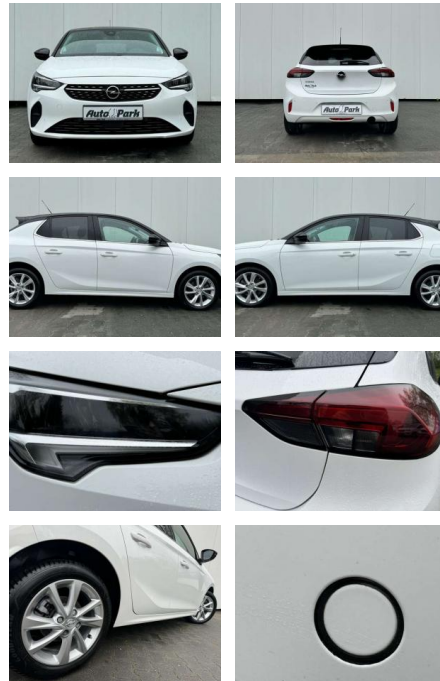

AP08-310965 **Angebotsnr.:**

Erstzulassung:	Kilometer:	Farbe:	Leistung:	Kraftstoffart:	Verbr. komb.	CO2-Emission	CO2-Klasse (WLTP)
01.01.2023	29.300	Weiß	74 kW / 101 PS	Benzin	5,6 l/100km	127 g/km	D

PREIS
18.490 €