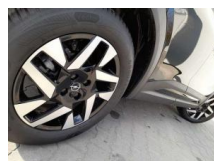

AP08-310152 **Angebotsnr.:**

Erstzulassung:	Kilometer:	Farbe:	Leistung:	Kraftstoffart:	Verbr. komb.	CO2-Emission	CO2-Klasse (WLTP)
01.11.2022	16.500	Schwarz	96 kW / 131 PS	Benzin	5,9 l/100km	134 g/km	D