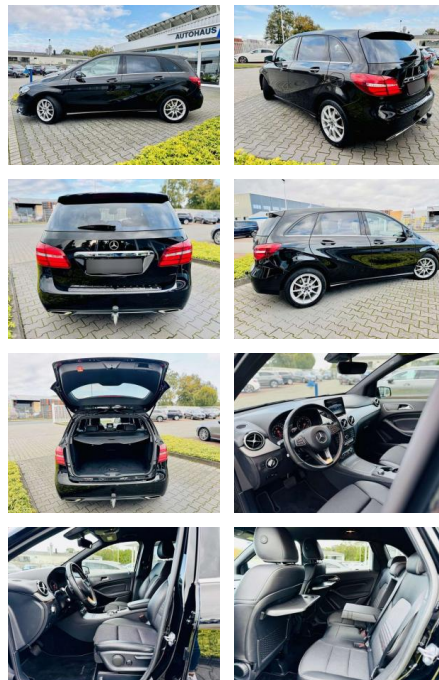

## Mercedes-Benz B 220 d URBAN, Autom., LED, AHK, P...

AB97-A 5267 **Angebotsnr.:**

Erstzulassung:	Kilometer:	Farbe:	Leistung:	Kraftstoffart:
01.11.2018	115.755	Schwarz	130 kW / 177 PS	Benzin

**PREIS**  
**22.630 €**