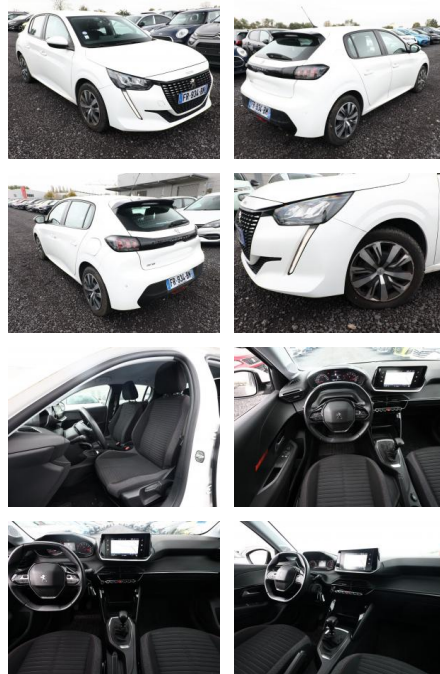

AT27-GW-ABO Angebotssnr.:

Erstzulassung:	Kilometer:	Farbe:	Leistung:	Kraftstoffart:
30.06.2020	48.900		74 kW / 101 PS	Benzin

PREIS
14.070 €

FINANZIERUNGSBEISPIEL
Laufzeit: 72 Monate Anzahlung: 25 %
Basis-Finanzierung:* Mtl. Rate:
Zielraten-Finanzierung:** **119 €**