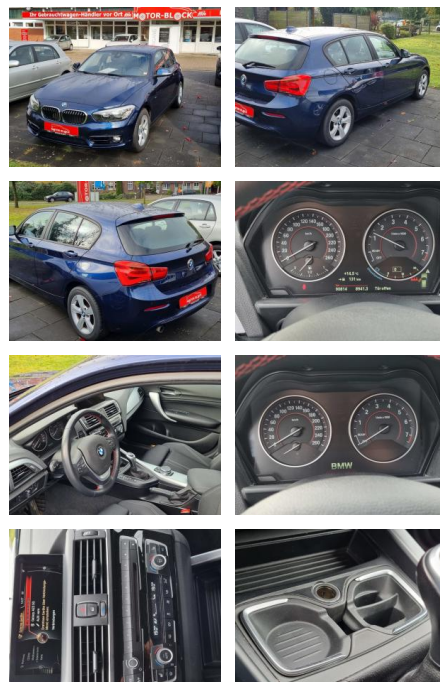

| Erstzulassung: | Kilometer: | Farbe: | Leistung: | Kraftstoffart: |
|----------------|------------|--------|-----------------|----------------|
| 30.04.2015 | 90.000 | Blau | 130 kW / 177 PS | Benzin |

Exterieur

- Anhängerkupplung abnehmbar
- Tagfahrlicht
- Leichtmetallfelgen
- Nebelscheinwerfer
- Tagfahrlicht LED
- LM-Felgen 7x16 (Sternspeiche 376)
- Geschwindigkeits-Regelanlage mit

STÄNDIG ÜBER 15.000 FAHRZEUGE IM BESTAND!