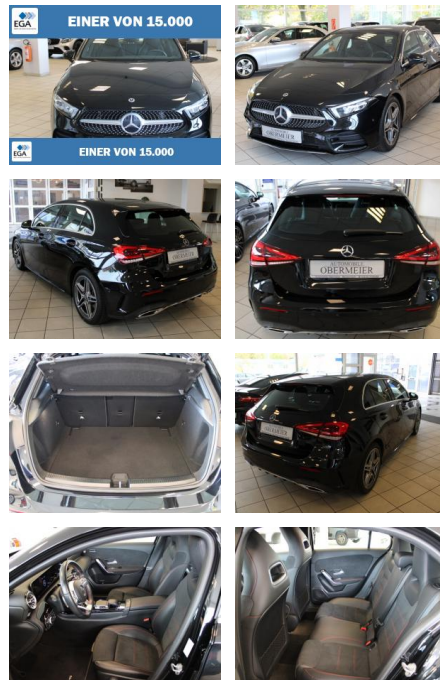

AO15-1 24 G 17 Angebotsnr.:

Erstzulassung:	Kilometer:	Farbe:	Leistung:	Kraftstoffart:
25.11.2019	24.000	Schwarz	120 kW / 163 PS	Benzin

PREIS	FINANZIERUNGSBEISPIEL	
30.360 €	Laufzeit: 72 Monate	Anzahlung: 25 %
	Basis-Finanzierung:**	Mtl. Rate: 257 €
	Zielraten-Finanzierung:**	Mtl. Rate: 257 €