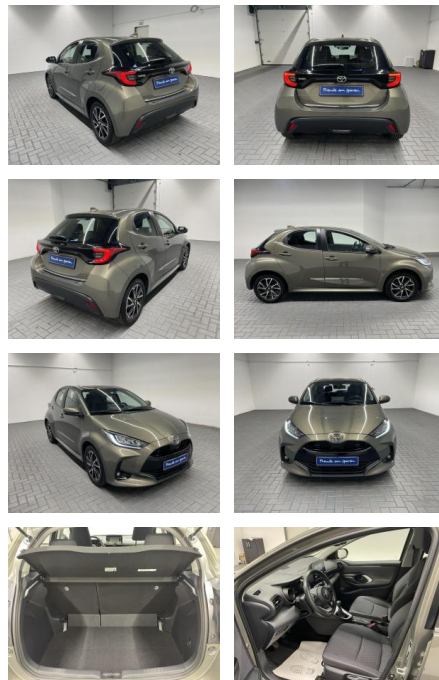

AM35-29272 **Angebotsnr.:**

Erstzulassung:	Kilometer:	Farbe:	Leistung:	Kraftstoffart:
30.11.2020	29.500		92 kW / 125 PS	Benzin

PREIS
21.820 €

FINANZIERUNGSBEISPIEL

Laufzeit: 72 Monate Anzahlung: 25 %
Basis-Finanzierung:* Mtl. Rate:
Zielraten-Finanzierung:** **185 €**