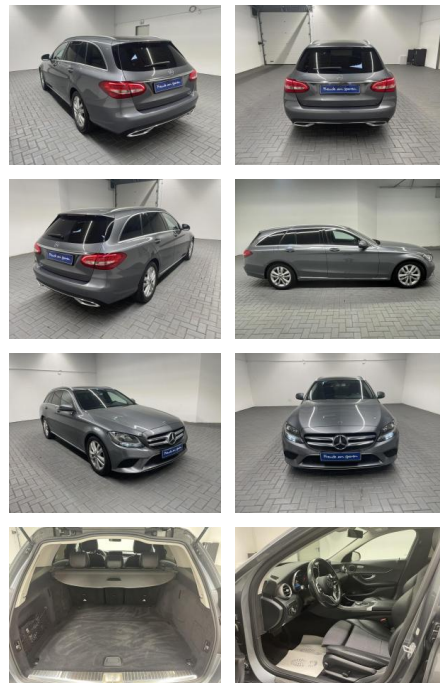

## Mercedes-Benz C 220 "T Avantgarde SHZ/Kamera/Nav...

AM35-29263 **Angebotsnr.:**

Erstzulassung:	Kilometer:	Farbe:	Leistung:	Kraftstoffart:
18.07.2019	117.000		143 kW / 194 PS	Diesel

**PREIS**  
**29.170 €**