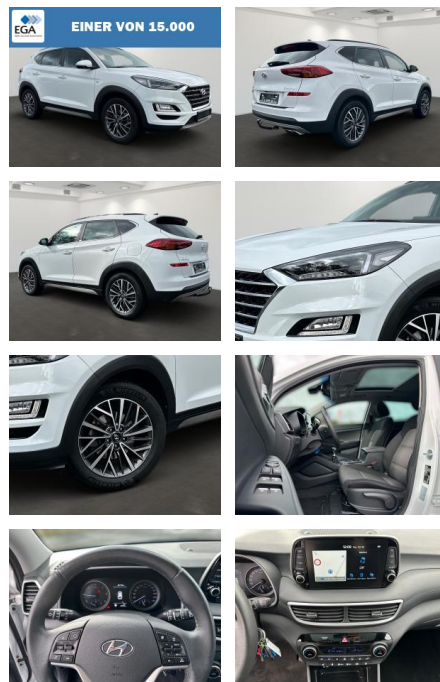

BR01-MD_126600 Gebotsnr.:

Erstzulassung:	Kilometer:	Farbe:	Leistung:	Kraftstoffart:	Verbr. komb.	CO2-Emission	CO2-Klasse (WLTP)
15.09.2020	42.500	Weiß	100 kW / 136 PS	Diesel	6,0 l/100km	157 g/km	F

PREIS	FINANZIERUNGSBEISPIEL	
23.140 €	Laufzeit: 72 Monate	Anzahlung: 25 %
	Basis-Finanzierung:**	Mtl. Rate:
	Zielraten-Finanzierung:**	196 €