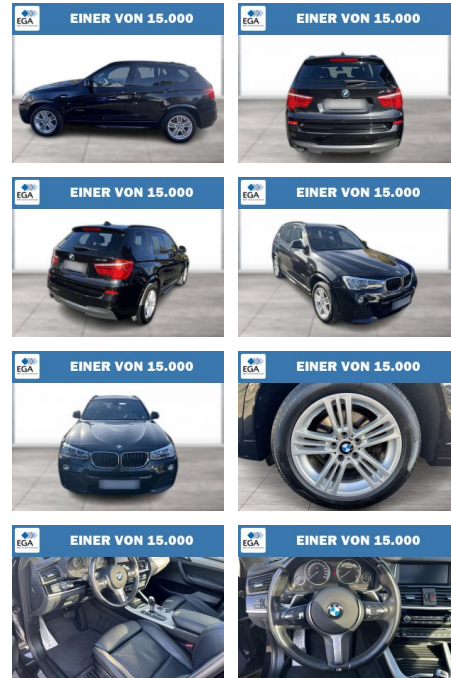

Ihr Ansprechpartner

Herr Sedat Tekin

E-Mail: info@autohaus-schoenewoerde.de

Telefon: 05835 9684912

Autohaus Mi Car Schwarz GmbH
Rietberg 18 - 29396 Schönewörde - Tel.: 05835 / 9684912

BMW X3 xDrive20d M Sport Panorama Navi Prof

WG08-262141 Angebotsnr.:

Erstzulassung:	Kilometer:	Farbe:	Leistung:	Kraftstoffart:
01.10.2017	96.925	Schwarz	140 kW / 190 PS	Diesel

PREIS
26.440 €

FINANZIERUNGSBEISPIEL

Laufzeit: 72 Monate Anzahlung: 25 %
Basis-Finanzierung:* Mtl. Rate:
Zielraten-Finanzierung:** **224 €**