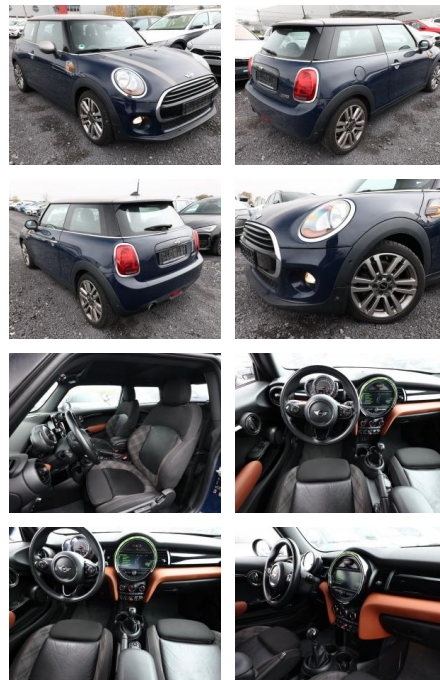

## MINI Cooper 1.5 136 Mini Seven Nav SHZ PDC

AT27-GW-ABO **Angebotsnr.:**

Erstzulassung:	Kilometer:	Farbe:	Leistung:	Kraftstoffart:
22.06.2017	40.862	Diverse	100 kW / 136 PS	Benzin

**PREIS**  
**14.340 €**