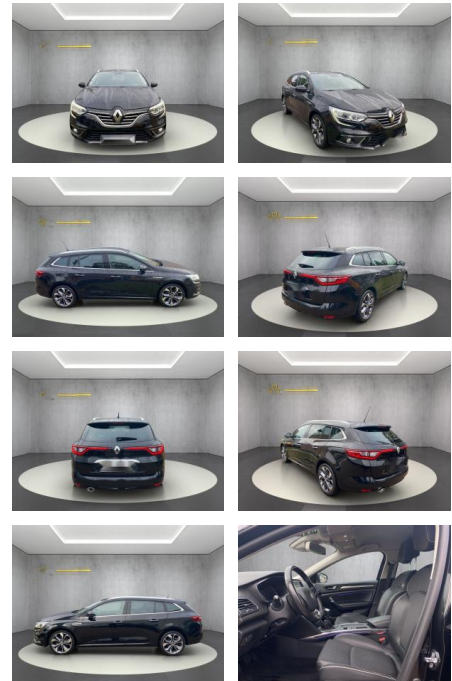

## Renault Megane BOSE-Edition

WS04-963064 Angebotsnr.:

Erstzulassung:	Kilometer:	Farbe:	Leistung:	Kraftstoffart:
14.08.2019	29.330	Diverse	103 kW / 140 PS	Benzin

**PREIS**  
**21.590 €**

**FINANZIERUNGSBEISPIEL**  
Laufzeit: 72 Monate      Anzahlung: 25 %  
Basis-Finanzierung:\*      Mtl. Rate:  
Zielraten-Finanzierung:\*\* **183 €**