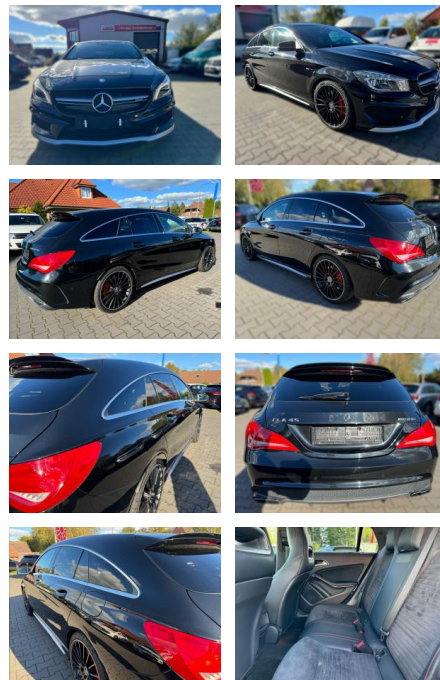

## Mercedes-Benz CLA 45 AMG Shooting Brake 4Matic N...

FA03-40539702 **Angebotsnr.:**

Erstzulassung:	Kilometer:	Farbe:	Leistung:	Kraftstoffart:	Verbr. komb.	CO2-Emission	CO2-Klasse (WLTP)
27.08.2015	115.986	Diverse	265 kW / 360 PS	Benzin	6,9 l/100km	162 g/km	