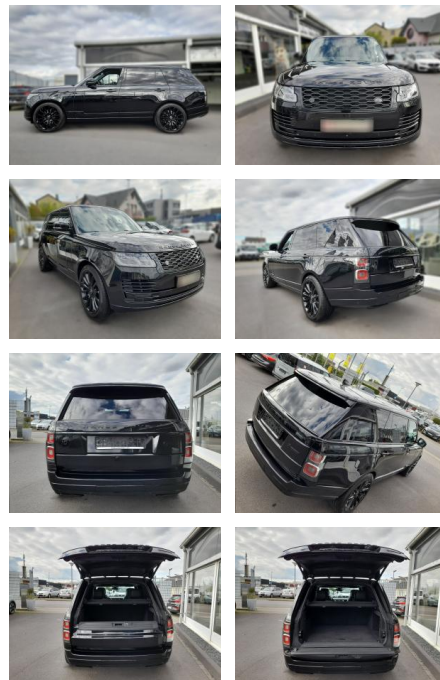

SP05-40540890 Angebotsnr.:

Erstzulassung:	Kilometer:	Farbe:	Leistung:	Kraftstoffart:	Verbr. komb.	CO2-Emission	CO2-Klasse (WLTP)
26.07.2019	96.000	Diverse	386 kW / 525 PS	Benzin	12,8 l/100km	291 g/km	

PREIS
76.090 €