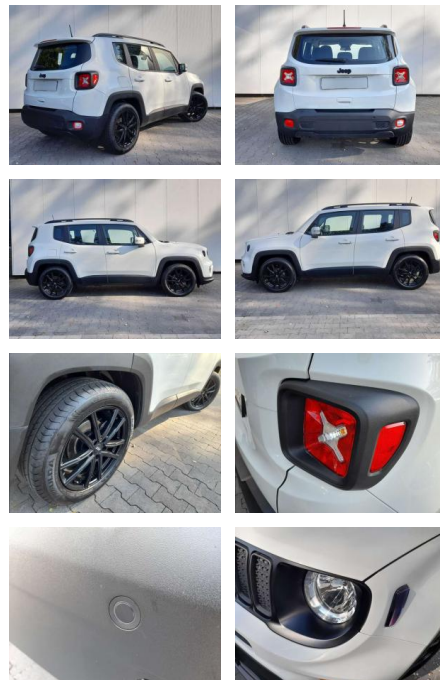

## Jeep Renegade LR

AP08-310904 **Angebotsnr.:**

| Erstzulassung: | Kilometer: | Farbe: | Leistung:      | Kraftstoffart: | Verbr. komb. | CO2-Emission | CO2-Klasse (WLTP) |
|----------------|------------|--------|----------------|----------------|--------------|--------------|-------------------|
| 01.09.2019     | 59.500     | Weiß   | 88 kW / 120 PS | Benzin         | 5,6 l/100km  | 147 g/km     | E                 |