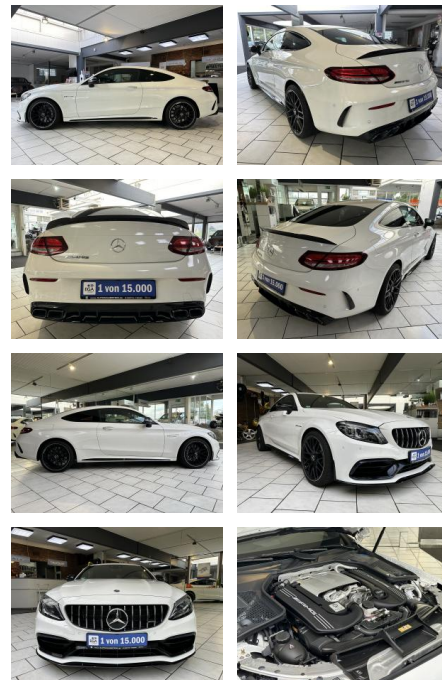

VN01-MS2410-~~Angebot~~..

Erstzulassung:	Kilometer:	Farbe:	Leistung:	Kraftstoffart:
30.07.2021	10.500		350 kW / 476 PS	Benzin

PREIS
73.100 €

FINANZIERUNGSBEISPIEL

Laufzeit: 72 Monate Anzahlung: 25 %
 Basis-Finanzierung:* Mtl. Rate:
 Zielraten-Finanzierung:** **619 €**