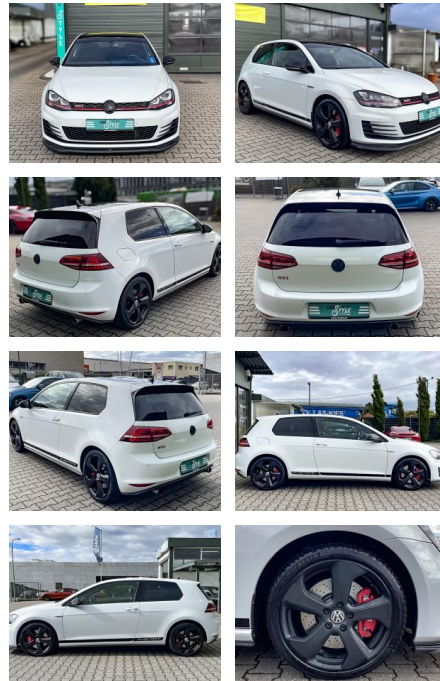

CS01-FO2409388 Angebotsnr.:

Erstzulassung:	Kilometer:	Farbe:	Leistung:	Kraftstoffart:
29.08.2016	100.000	Weiß	169 kW / 230 PS	Benzin

PREIS
16.450 €

FINANZIERUNGSBEISPIEL

Laufzeit: 72 Monate Anzahlung: 25 %
 Basis-Finanzierung:* Mtl. Rate:
 Zielraten-Finanzierung:** **139 €**