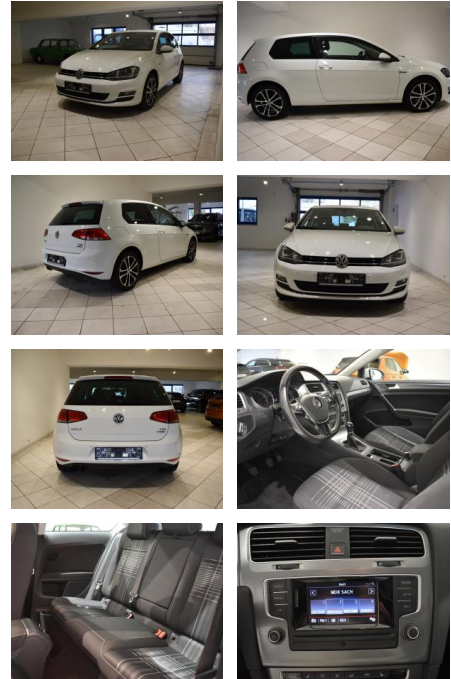

AH44-ATS1119Angebotsnr.:

Erstzulassung:	Kilometer:	Farbe:	Leistung:	Kraftstoffart:
10.12.2015	68.700	Weiß	92 kW / 125 PS	Benzin

PREIS
14.910 €

FINANZIERUNGSBEISPIEL

Laufzeit: 72 Monate Anzahlung: 25 %
Basis-Finanzierung:* Mtl. Rate:
Zielraten-Finanzierung:** **126 €**