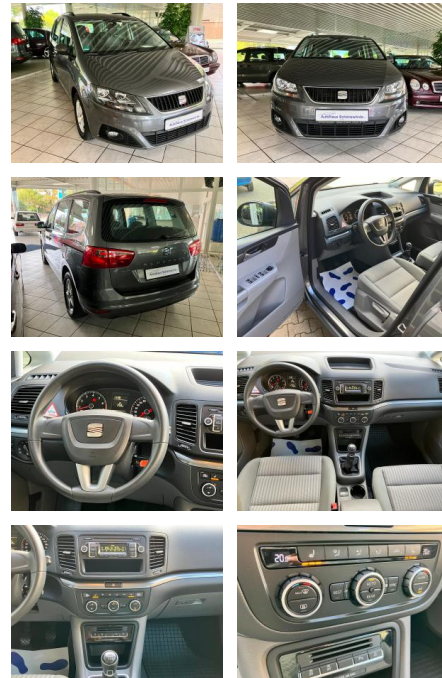

SW05-DH2410 Angebot Nr.:

Erstzulassung:	Kilometer:	Farbe:	Leistung:	Kraftstoffart:
25.07.2014	67.000	grau	110 kW / 150 PS	Benzin

PREIS
15.990 €

FINANZIERUNGSBEISPIEL

Laufzeit: 72 Monate Anzahlung: 25 %
Basis-Finanzierung:* Mtl. Rate:
Zielraten-Finanzierung:** **135 €**